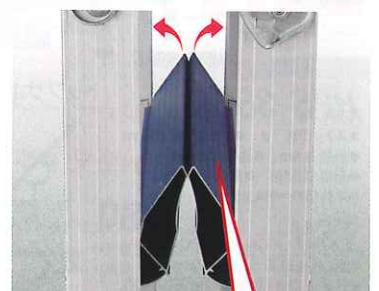

天板がパカッ

と開いて小物が入る脚立。

『パカッと脚立』

ステップが倍

に広がる安定感。

『バイッと脚立』

両サイドの天板に
便利なBOXを装備!

ビスや工具を収納して
作業効率アップ!

ステップ幅100mmで
長時間の作業もラクラク!

ステップが折りたためて
収納時もスッキリ!

※上から2段目、3段目に装備

RP-09

●天板高さ 81cm ●はしご時長さ 1.72m
●重量 4.4kg ●本体価格 ¥14,000

7,800円

税込価格 ¥8,190

RP-12