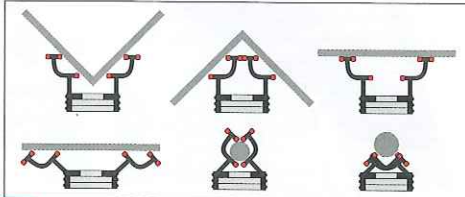

世界特許!
ここが凄い!
ダンパー内蔵で一気に縮まない安全設計!

HPS-38BC

HPS-38BC

- ステップ数 12 ●ステップ幅 65mm
- 全長 3.8m ●縮長 0.84m
- 全幅 0.51m ●重量 13.6kg
- 本体価格 ¥64,250

TSH トップサポート

- 高さ調整範囲 80~280mm
- 重量 1.0kg ●本体価格 ¥14,400

トップサポート設置例

HPS-38BC
テレスコピックラダー ¥64,250
+
TSH トップサポート ¥14,400
= セット合計 ¥78,650を

48.600円
税込価格¥51,030

LK1 鉄骨柱昇降用取付金具 モンキークライマー

NEW

梁に取り付けるだけで安全昇降できる

はしごとアームがセット

LK1-MC
モンキークライマー
×2ヶ

対応サイズ

型式	使用するコラム(mm)
コラム	300~650
H型	300~650
I型	300~650

LK1

LK1-30 ¥35,900
+
LK1-MC (2ヶ) ¥80,000
= セット合計 ¥115,900を

LK1-30 セット価格
●全長 2,98mm ●重量 7.3kg
69.500円
税込価格¥72,975

LK1-40 ¥46,500
+
LK1-MC (2ヶ) ¥80,000
= セット合計 ¥126,500を

LK1-40 セット価格
●全長 3,99mm ●重量 9.5kg
75.900円
税込価格¥79,695

HD3 サヤ管式3連はしご

最大使用質量
100kg

便利な3連はしごをこのお得価格でご提供!!

HD3-60

- 全長 5.90m ●縮長 2.47m ●重量 19.6kg
- 本体価格 ¥158,800

95.200円
税込価格¥99,960

HD3-70

- 全長 6.95m ●縮長 2.82m ●重量 21.8kg
- 本体価格 ¥171,600