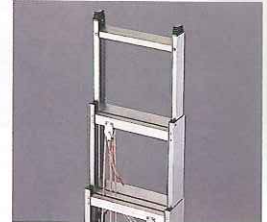

102.900円
税込価格¥108,045

HD3-80

- 全長 8.00m ●縮長 3.17m ●重量 24.0kg
- 本体価格 ¥182,100

109.200円
税込価格¥114,660

HD3-90

- 全長 9.05m ●縮長 3.52m ●重量 26.2kg
- 本体価格 ¥196,100

117.600円
税込価格¥123,480

上はしごが下はしごのフレーム内に納まる構造なので一般のはしごより収納時の長さが短くなります。

大型脚端具
・粉体塗装仕上げ
・スチール製(裏面ゴム付)
サイズ:62mm×130mm

HD3・HE3の全てのサイズが、軽自動車に積載OK!!

HE3 3連はしご

最大使用質量
100kg

3連はしごの最軽量クラス

伸縮をスムーズにする専用ガイド。

HE3-60

- 全長 5.88m ●縮長 2.85m ●重量 17.0kg
- 本体価格 ¥80,300