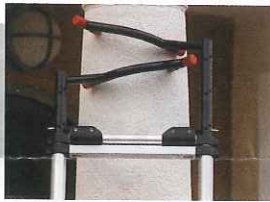

最軽量コンパクトシリーズ

HPS コンパクト1連はしご テレスコピックラダー

プロ用
最大使用質量
150kg

コンパクトに収納

TELESTEPS

欧州NO.1の伸縮はしごメーカー

下から伸ばせば1段ずつ長さ調節できます。

トップサポートとセットで

世界特許!
ここが凄い!
ダンパー内蔵で一気に縮まない安全設計!

HPS-38BC

HPS-38BC

- ステップ数 12 ●ステップ幅 65mm
- 全長 3.8m ●縮長 0.84m
- 全幅 0.51m ●重量 13.6kg
- 本体価格 ¥64,250

TSH トップサポート

- 高さ調整範囲 80~280mm
- 重量 1.0kg ●本体価格 ¥14,400

トップサポート設置例

HPS-38BC
テレスコピックラダー ¥64,250
+
TSH トップサポート ¥14,400
= セット合計 ¥78,650を

48.600円
税込価格¥51,030

LK1 鉄骨柱昇降用取付金具 モンキークライマー

NEW

梁に取り付けるだけで安全昇降できる

はしごとアームがセット

LK1-MC
モンキークライマー
×2ヶ

対応サイズ

型式	使用するコラム(mm)
コラム	300~650
H型	300~650
I型	300~650