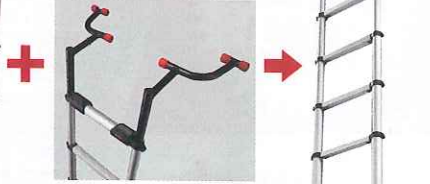

最軽量コンパクトシリーズ

HPS コンパクト1連はしご テレスコピックラダー

プロ用
最大使用質量
150kg

コンパクトに収納

TELESTEPS

欧州NO.1の伸縮はしごメーカー

下から伸ばせば1段ずつ長さ調節できます。

トップサポートとセットで

世界特許!
ここが凄い!
ダンパー内蔵で一気に縮まない安全設計!

HPS-38BC

HPS-38BC

- ステップ数 12 ●ステップ幅 65mm
- 全長 3.8m ●縮長 0.84m
- 全幅 0.51m ●重量 13.6kg
- 本体価格 ¥64,250

TSH トップサポート

- 高さ調整範囲 80~280mm
- 重量 1.0kg ●本体価格 ¥14,400

トップサポート設置例

HPS-38BC
テレスコピックラダー ¥64,250
+
TSH トップサポート ¥14,400
= セット合計 ¥78,650を

48.600円
税込価格¥51,030

LK1 鉄骨柱昇降用取付金具 モンキークライマー

NEW

梁に取り付けるだけで安全昇降できる

はしごとアームがセット

LK1-MC
モンキークライマー
×2ヶ

対応サイズ

型式	使用するコラム(mm)
コラム	300~650
H型	300~650
I型	300~650